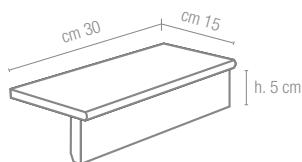

Battiscopa Bullnose
Plinthe à bord arrondi
Stehsokkel
cm 9x30 - 3¹/₂"x11³/₄"
cm 9x45 - 3¹/₂"x17³/₄"
cm 9x60 - 3¹/₂"x23⁵/₈"

Gradino Step tread
Nez de marche Stufenplatte
cm 30x30 - 11³/₄"x11³/₄"
cm 45x45 - 17³/₄"x17³/₄"
cm 30x60 - 11³/₄"x23⁵/₈"

Listello
Listel
Listel
Zeilerleiste
cm 9x30 - 3¹/₂"x11³/₄"
cm 9x45 - 3¹/₂"x17³/₄"

Terminale Pezzo incollato
Glued piece Pièce collée
Geklebter Stück
cm 15x30x5 - 5⁷/₈"x11³/₄"x2"

Tozzetto
Insert
Cabochon
Einleger
cm 9x9 - 3¹/₂"x3¹/₂"