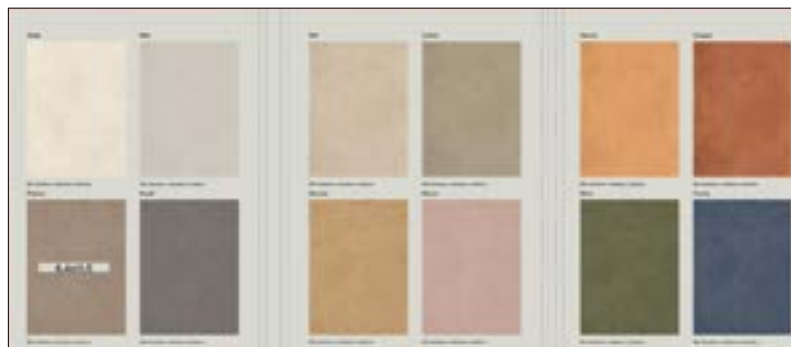

Interno

Codice: **9XFSPG0**

Formato Binder chiuso

Larghezza: 21,5 cm

Altezza: 30 cm

Formato Binder aperto

Larghezza: 67,7 cm

Altezza: 30 cm