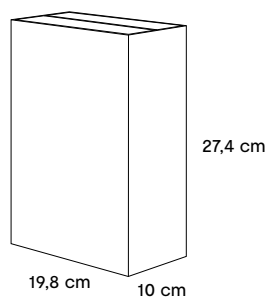

Formato Catalogo aperto

Larghezza: 42 cm

Altezza: 29,7 cm

Codice: **9Y00649**

Esterno

Interno

Codice: **9XFSPG0**

Formato Binder chiuso

Larghezza: 21,5 cm

Altezza: 30 cm

Formato Binder aperto

Larghezza: 67,7 cm

Altezza: 30 cm

Esterno

Interno

Codice: **9XFG160**

Wall Multicolor C

Lastre 25x260: Basalt
Ocean
Moss
Pumice

Dimensioni Expo

Larghezza: 23 cm

Altezza: 31,2 cm

Profondità: 10 cm

Codice: **9LFX94**

Dimensioni Expo

Larghezza: 34,1 cm

Altezza: 16 cm

Profondità: 17 cm

Codice: **9XFSLT3**

Il Box Slimtech contiene 12 tozzetti 15x30 cm da ordinare separatamente

Dimensioni Expo

Larghezza: 19,8 cm

Altezza: 27,4 cm