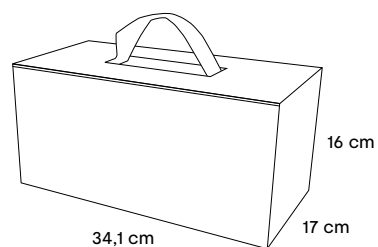

Formato Catalogo aperto

Larghezza: 42 cm

Altezza: 29,7 cm

Codice: **9Y00649**

Esterno

Interno

Codice: **9XFSPG0**

Formato Binder chiuso

Formato Porter chiuso

Larghezza: 31,5 cm

Altezza: 64 cm

Formato Porter aperto

Larghezza: 99,7 cm

Altezza: 64 cm

Dimensioni Expo

Larghezza: 18,5 cm

Wall Multicolor C

Lastre 25x260: Basalt
Ocean
Moss
Pumice

Dimensioni Expo

Larghezza: 23 cm

Altezza: 31,2 cm

Profondità: 10 cm

Codice: **9LFX94**

Dimensioni Expo

Larghezza: 34,1 cm

Altezza: 16 cm

Profondità: 17 cm

Codice: **9XFSLT3**

Il Box Slimtech contiene 12 tozzetti 15x30 cm da ordinare separatamente

Dimensioni Expo

Larghezza: 19,8 cm

Altezza: 27,4 cm