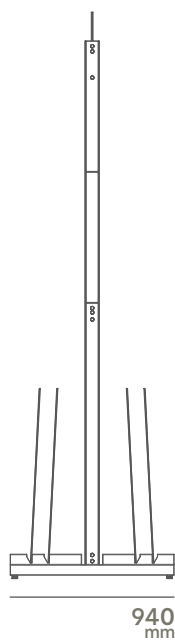

Formato Catalogo aperto

Larghezza: 42 cm

Altezza: 29,7 cm

Codice: **9Y00649**

Esterno

Interno

Codice: **9XFSPG0**

Formato Binder chiuso

Larghezza: 21,5 cm

Altezza: 30 cm

Formato Binder aperto

Larghezza: 67,7 cm

Altezza: 30 cm

Esterno

Interno

Codice: **9XFG160**

S-LINE MONOFACCIALE

FRONTE

2236
mm

LATO

1243
mm

3080
mm

FRONTE

PIANTA

Codice kit supporti h 280 cm: **9X00579** (impegnare un kit per ogni lastra h superiore a 280 cm)

ESPOSITORE S300/S240 DOPPIO

FRONTE

3245
mm

1000
mm

LATO

940
mm

PIANTA