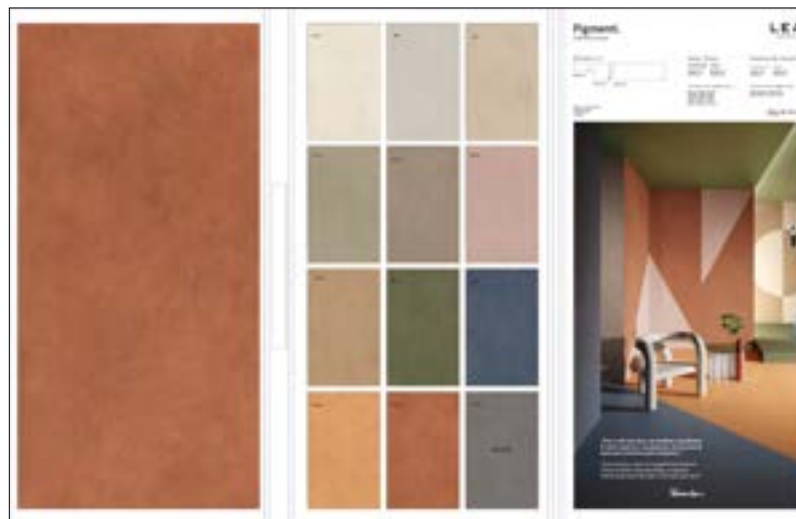

Larghezza: 21,5 cm

Altezza: 30 cm

Formato Binder aperto

Larghezza: 67,7 cm

Altezza: 30 cm

Esterno

Interno

Codice: **9XFG160**