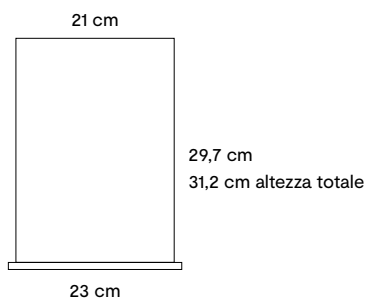

Formato Catalogo aperto

Larghezza: 42 cm

Altezza: 29,7 cm

Codice: **9Y00649**

Esterno

Interno

Codice: **9XFSPG0**

Formato Binder chiuso

Larghezza: 21,5 cm

Altezza: 30 cm

Formato Binder aperto

Larghezza: 67,7 cm

Altezza: 30 cm

Esterno

Interno

Codice: **9XFG160**

Wall Multicolor C

Lastre 25x260: Basalt
Ocean
Moss
Pumice

Dimensioni Expo

Larghezza: 23 cm

Altezza: 31,2 cm

Profondità: 10 cm

Codice: **9LFX94**

Dimensioni Expo

Larghezza: 34,1 cm

Altezza: 16 cm

Profondità: 17 cm

Codice: **9XFSLT3**

Il Box Slimtech contiene 12 tozzetti 15x30 cm da ordinare separatamente

Dimensioni Expo

Larghezza: 19,8 cm

Altezza: 27,4 cm