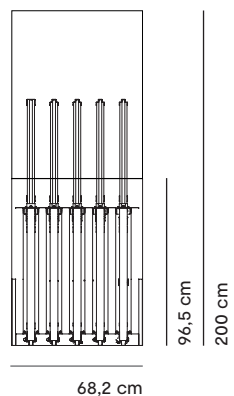

Larghezza: 40 cm

Altezza: 40 cm

Formato Cartella aperta

Larghezza: 80 cm

Altezza: 40 cm

Retro

Codice: **9XFG158**

Dimensioni Expo

Dimensioni Expo

Larghezza: 64,2 cm

Altezza: 235,5 cm - 150 cm (senza schiena)

Profondità: 62 cm

Codice Cubo Gres: **9X00573**
Codice Pannello: **9X00631**

Pannello alternativo Protect:

Codice IT: **9X00632** Codice DE: **9X00634**

Dimensioni Expo

Larghezza: 68,2 cm

Altezza: 200 cm

Profondità: 157,1 cm

Il reverso 120x120 contiene 10 pz sfusi in 120x120.

Codice Reverso: **9X00576/1**

Codice Kit Masterpiece 120x120: **9XF9979**

Codice schiena vuota: **9X00693**

Codice grafica schiena: **9LFX47**

REVERSO 60x120

LEA
CERAMICHE

FRONTE

LATO

PIANTA

Dimensioni Expo

Larghezza: 68,2 cm