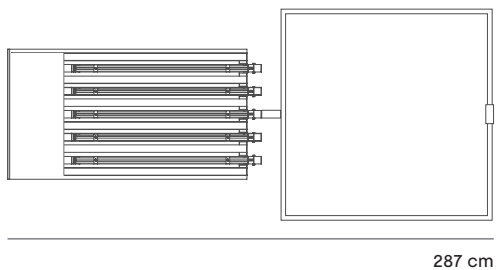

PIANTA

Dimensioni Expo

Larghezza: 68,2 cm

Altezza: 200 cm

Profondità: 157,1 cm

Il reverso 120x120 contiene 10 pz sfusi in 120x120.

Codice Reverso: **9X00576/1**

Codice Kit Masterpiece 120x120: **9XF9979**

Codice schiena vuota: **9X00693**

Codice grafica schiena: **9LFX47**