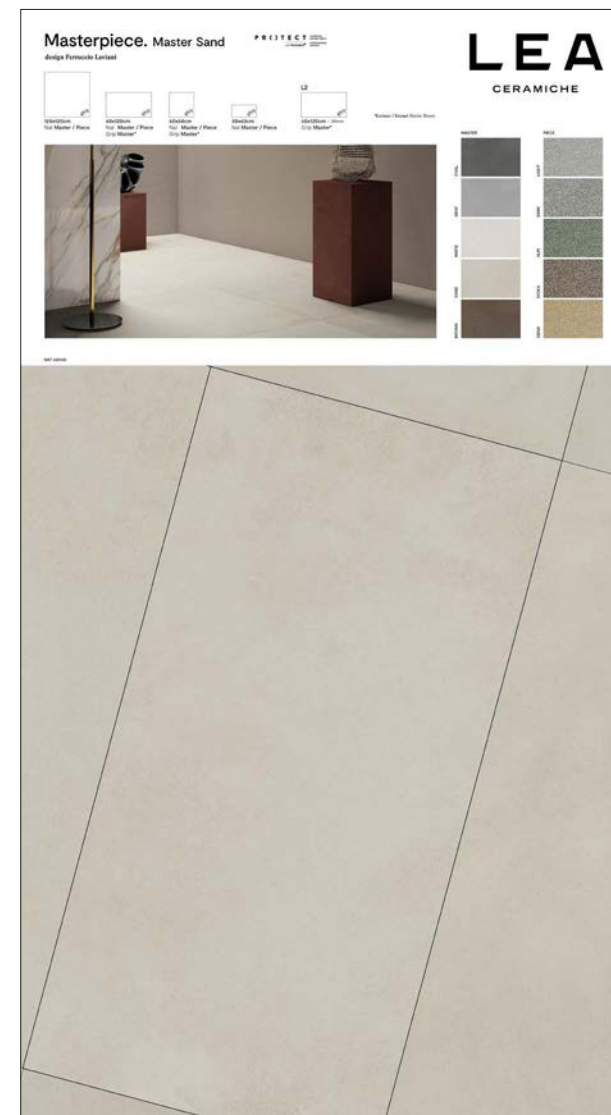

Codice Master Nat: **9XP0E14**
Codice Master Grip: **9XP0E18**

Pannello Plus

Larghezza: 100,2 cm

Altezza: 183,6 cm