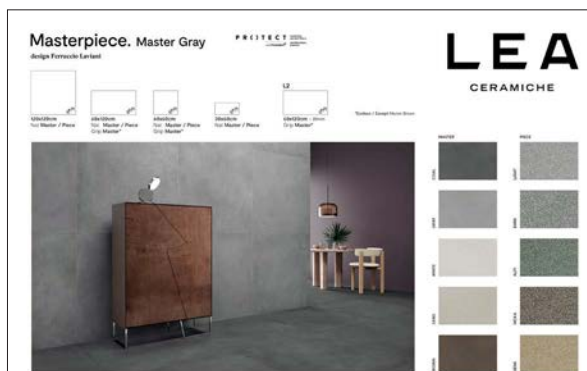

Codice Master Nat: **9XVM203**
Codice Master Grip: **9XVM207**