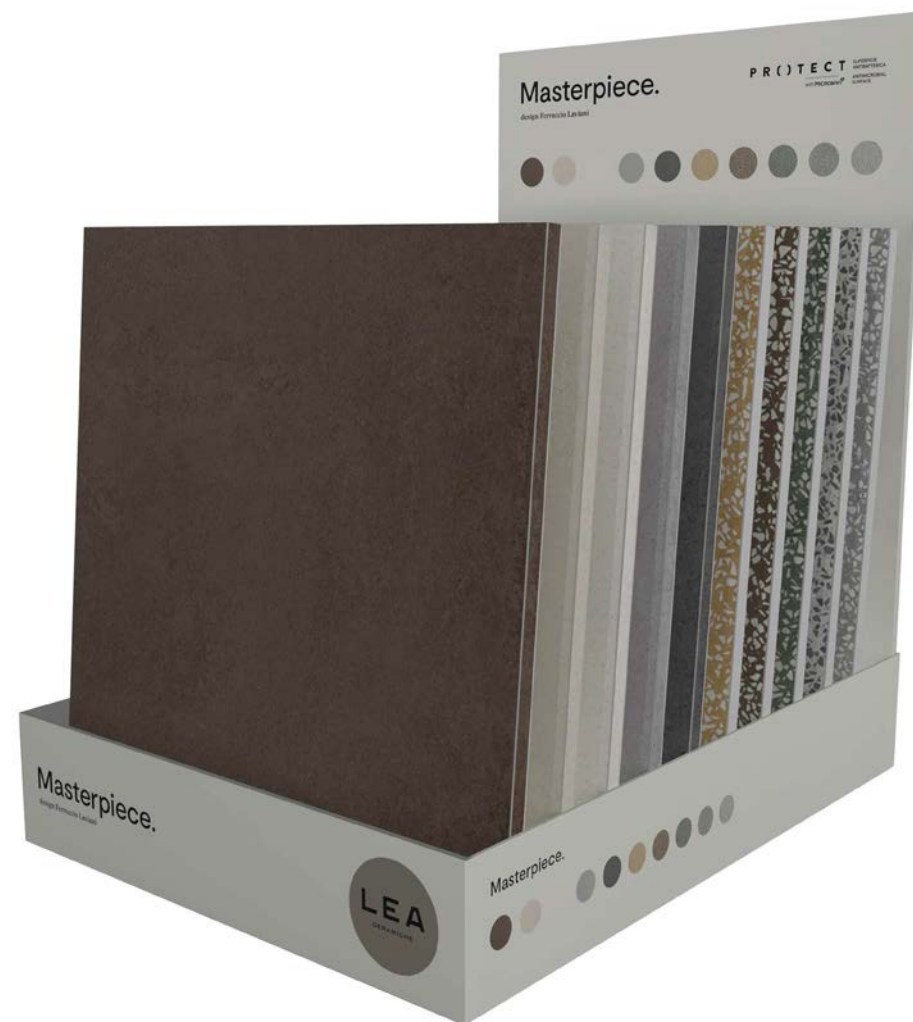

Larghezza: 40 cm

Altezza: 40 cm

Formato Cartella aperta

Larghezza: 80 cm

Altezza: 40 cm

Retro

Codice: **9XFG158**

Dimensioni Expo