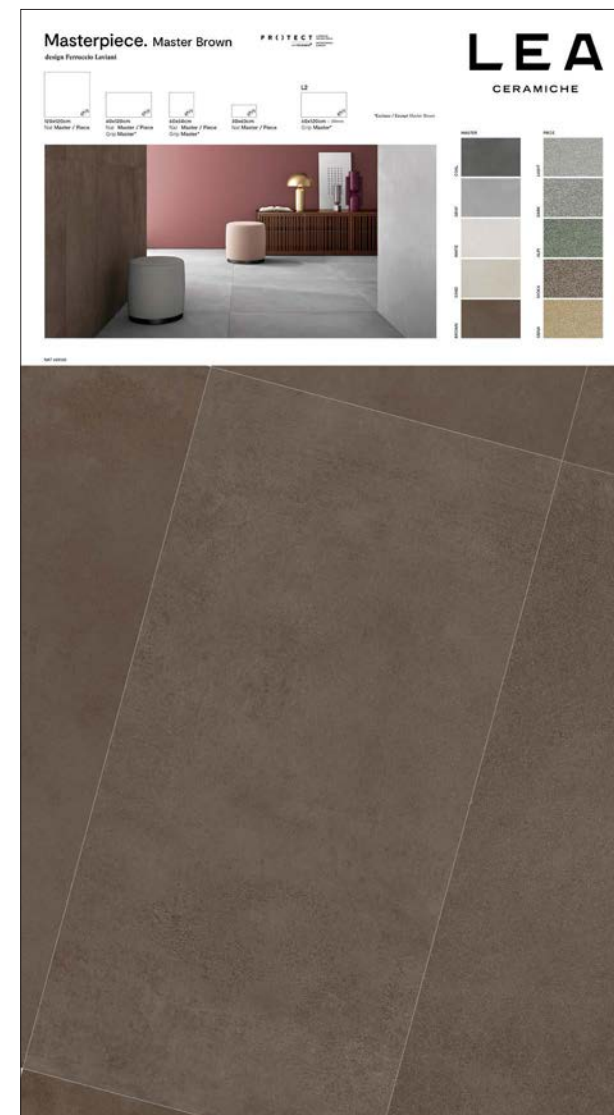

Pannello Plus

Larghezza: 100,2 cm

Altezza: 183,6 cm

Codice Master Nat: **9XP0EJ1**