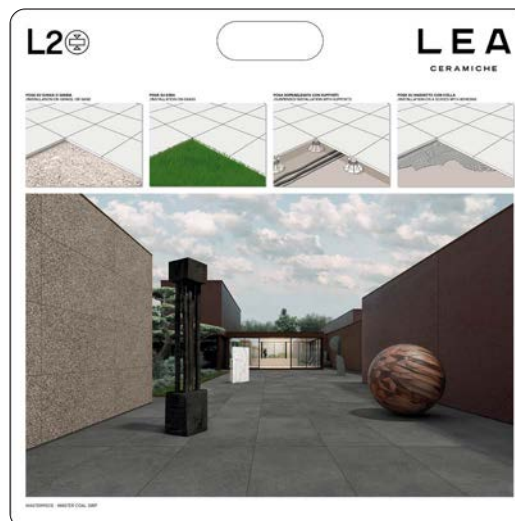

Larghezza: 40 cm

Altezza: 40 cm

Formato Cartella aperta

Larghezza: 80 cm

Altezza: 40 cm

Retro

Codice: **9XFG158**

Dimensioni Expo

Dimensioni Expo

Larghezza: 64,2 cm

Altezza: 235,5 cm - 150 cm (senza schiena)

Profondità: 62 cm

Codice Cubo Gres: **9X00573**
Codice Pannello: **9X00631**

Pannello alternativo Protect:

Codice IT: **9X00632** Codice DE: **9X00634**