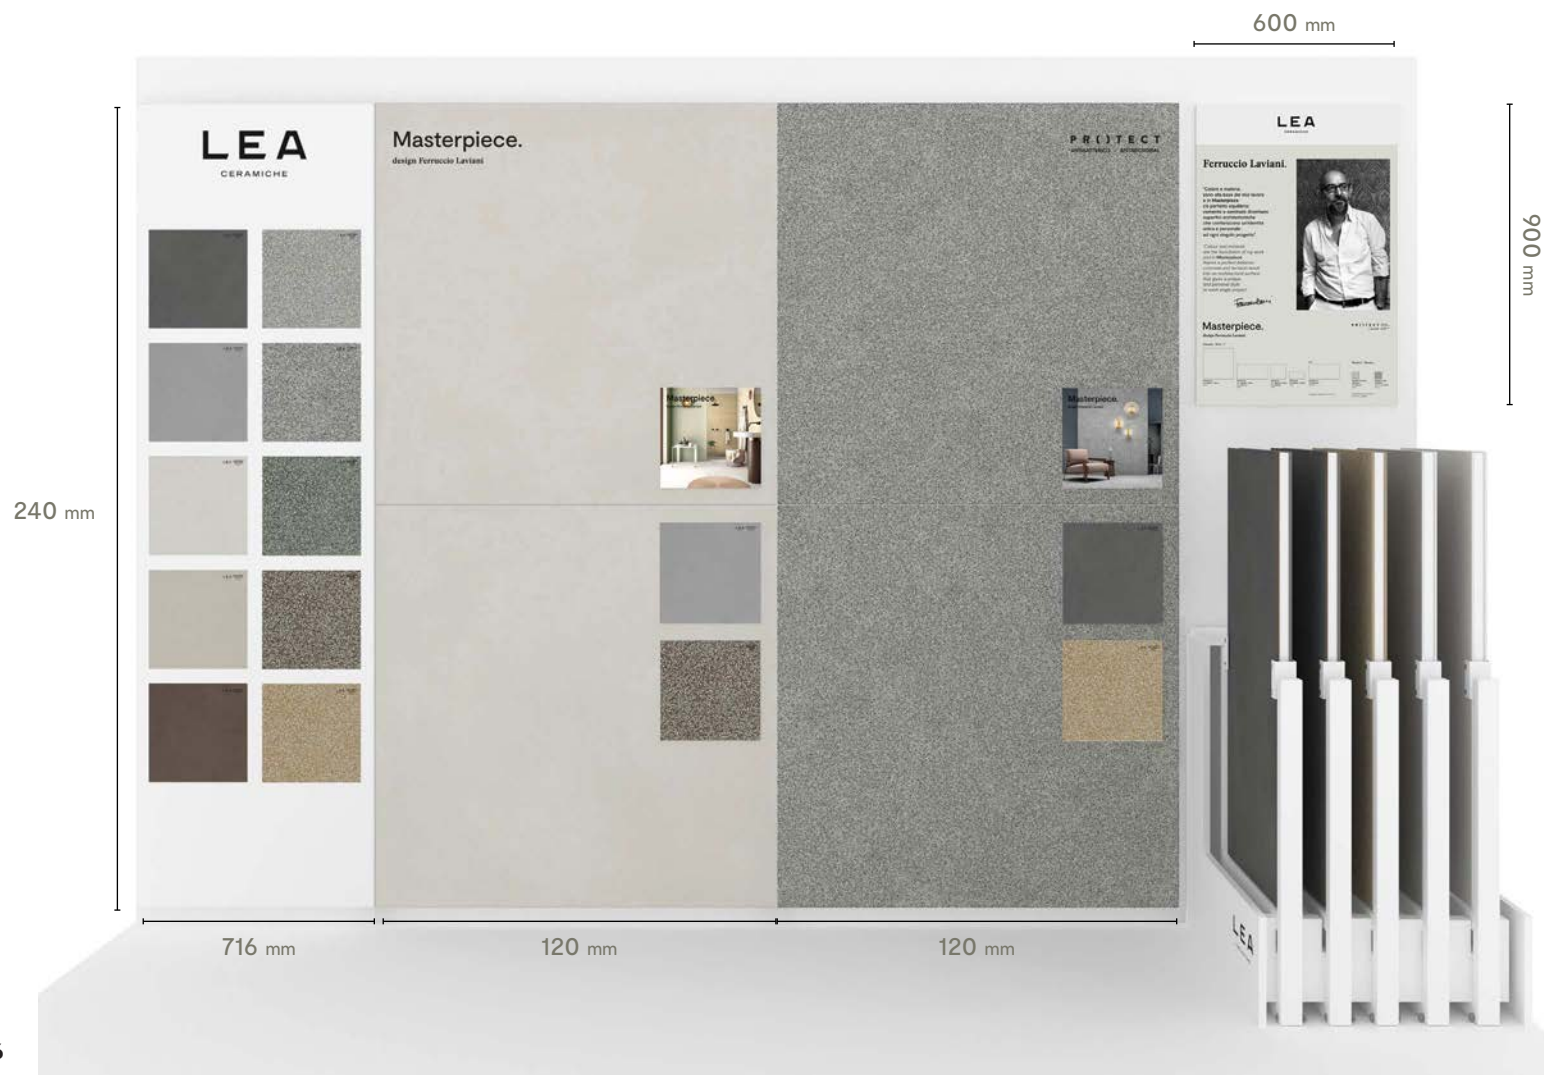

SISTEMA WALL MASTERPIECE

LEA
CERAMICHE

- Codice Wall Tozzetti: **9X00782**
- Codice Kit Wall Tozzetti Masterpiece: **9XFM206**
- Codice Wall Master White: **9X00785**
- Codice Wall Piece Dark: **9X00792**
- Codice Wall Grafico Laviani: **9X00793**
- Codice Reverso / Minislide
- Codice Kit 120x120: **9XF9979**