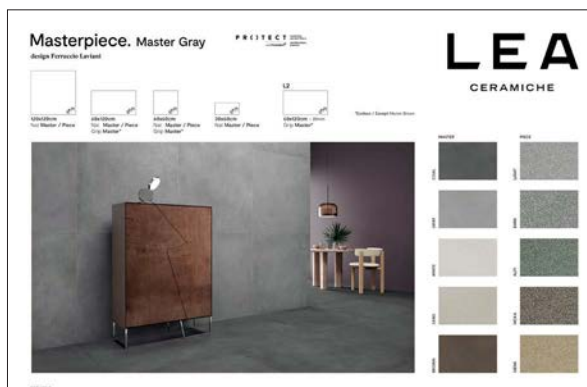

Codice Master Nat: **9XVM217**
Codice Master Grip: **9XVM221**