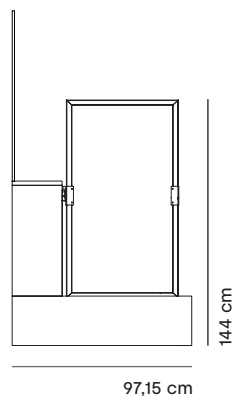

Dimensioni Expo

Larghezza: 64,2 cm

Altezza: 235,5 cm - 150 cm (senza schiena)

Profondità: 62 cm

Codice Cubo Gres: **9X00573**
Codice Pannello: **9X00631**

Pannello alternativo Protect:

Codice IT: **9X00632** Codice DE: **9X00634**

Dimensioni Expo

Larghezza: 68,2 cm

Altezza: 200 cm

Profondità: 157,1 cm

Il reverso 120x120 contiene 10 pz sfusi in 120x120.

Codice Reverso: **9X00576/1**

Codice Kit Masterpiece 120x120: **9XF9979**

Codice schiena vuota: **9X00693**

Codice grafica schiena: **9LFX47**

REVERSO 60x120

LEA
CERAMICHE

FRONTE

LATO

PIANTA

Dimensioni Expo

Larghezza: 68,2 cm

Codice grafica schiena: **9LFXM20**

Dimensioni Expo

Larghezza: 89,7 cm

Altezza: 122 cm

Profondità: 59,8 cm

La culla Diagonal contiene 10 pz sfusi in 60x120.
E' possibile affiancare più culle diagonal tra di loro, prevedendo un kit angoli di chiusura