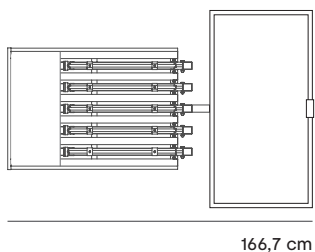

Dimensioni Expo

Larghezza: 68,2 cm

Altezza: 200 cm

Profondità: 157,1 cm

Il reverso 120x120 contiene 10 pz sfusi in 120x120.

Codice Reverso: **9X00576/1**

Codice Kit Masterpiece 120x120: **9XF9979**

Codice schiena vuota: **9X00693**

Codice grafica schiena: **9LFX47**

REVERSO 60x120

LEA
CERAMICHE

FRONTE

LATO

PIANTA

Dimensioni Expo

Larghezza: 68,2 cm

Codice grafica schiena: **9LFXM20**

Dimensioni Expo

Larghezza: 89,7 cm

Altezza: 122 cm

Profondità: 59,8 cm

La culla Diagonal contiene 10 pz sfusi in 60x120.
E' possibile affiancare più culle diagonal tra di loro, prevedendo un kit angoli di chiusura