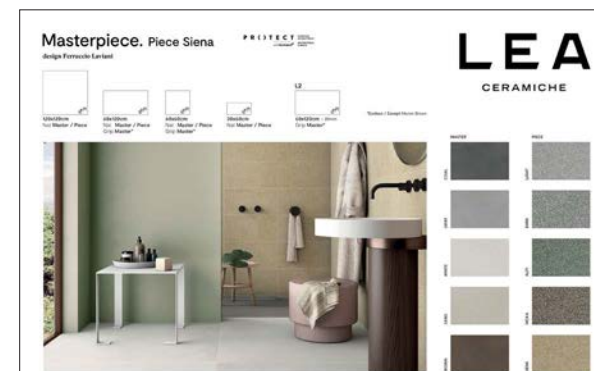

Codice Piece: **9XVM224**