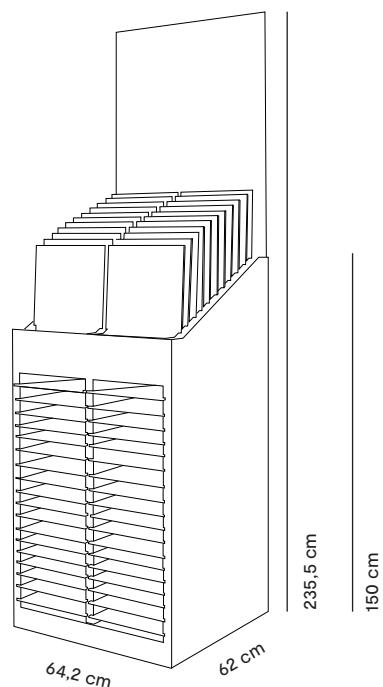

Masterpiece solutions.

merchandising book

LEA
CERAMICHE

Formato Catalogo chiuso

Larghezza: 21 cm

Altezza: 29,7 cm

Formato Catalogo aperto

Larghezza: 42 cm

Formato Porter chiuso

Larghezza: 67,5 cm

Altezza: 70 cm

Formato Porter aperto

Larghezza: 137,8 cm

Altezza: 70 cm

Fronte

Formato Cartella chiusa

Larghezza: 40 cm

Altezza: 40 cm

Formato Cartella aperta

Larghezza: 80 cm

Altezza: 40 cm

Retro

Codice: **9XFG158**

Dimensioni Expo

Dimensioni Expo

Larghezza: 64,2 cm

Altezza: 235,5 cm - 150 cm (senza schiena)

Profondità: 62 cm

Codice Cubo Gres: **9X00573**
Codice Pannello: **9X00631**

Pannello alternativo Protect:

Codice IT: **9X00632** Codice DE: **9X00634**