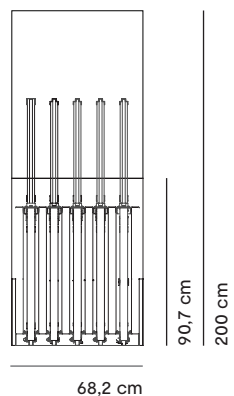

REVERSO 120x120

LEA
CERAMICHE

FRONTE