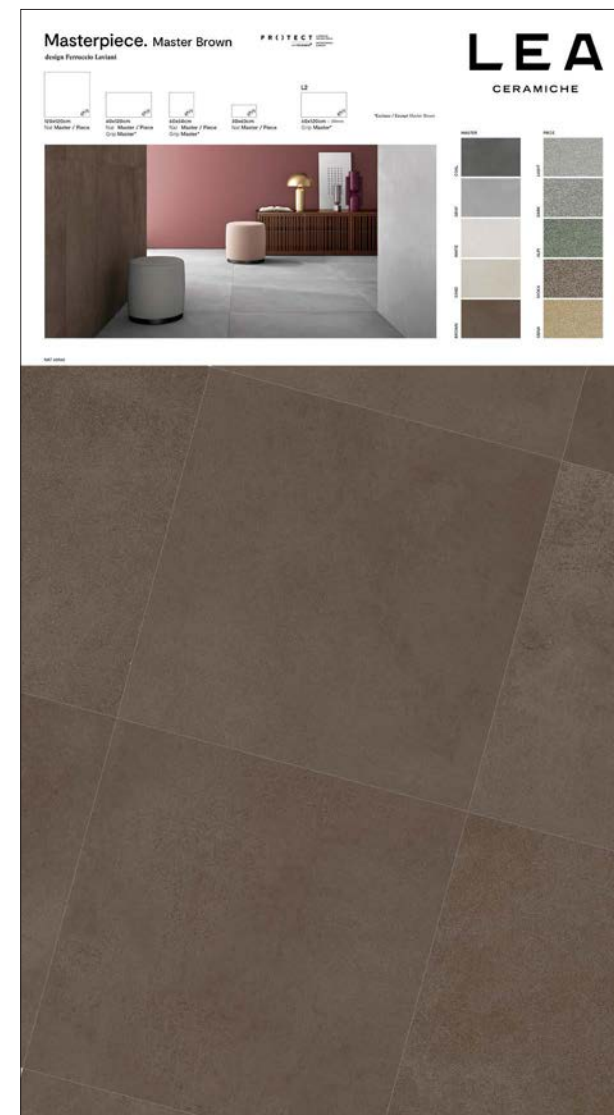

Altezza: 183,6 cm

Codice Master Nat: **9XP0EJ9**
Codice Master Grip: **9XP0EK3**

Codice Master Nat: **9XP0EK0**
Codice Master Grip: **9XP0EK4**

Pannello Plus

Larghezza: 100,2 cm

Altezza: 183,6 cm

Codice Master Nat: **9XP0EK5**