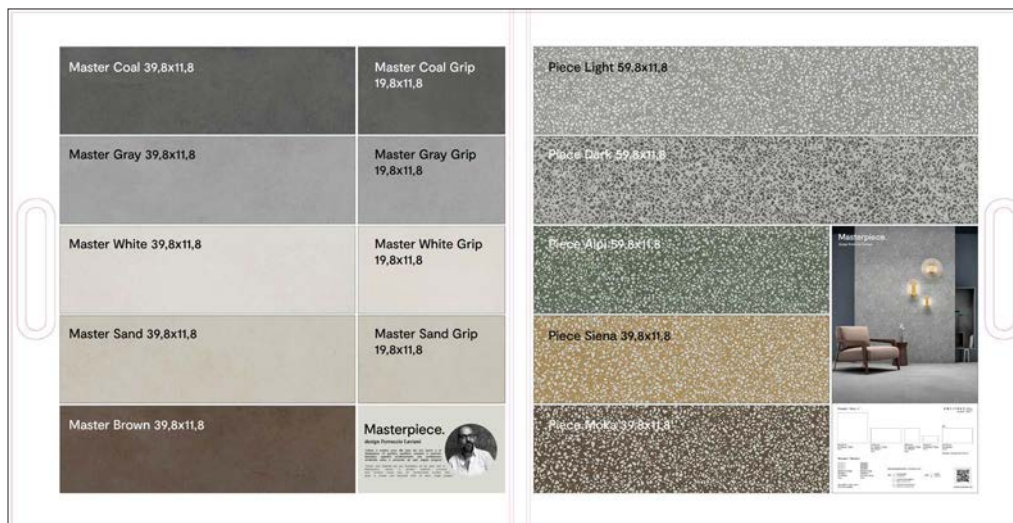

Formato Binder aperto

Larghezza: 97 cm

Altezza: 30 cm

Interno

Codice: **9XFM200**

Esterno

Interno

Codice: **9XFG157**