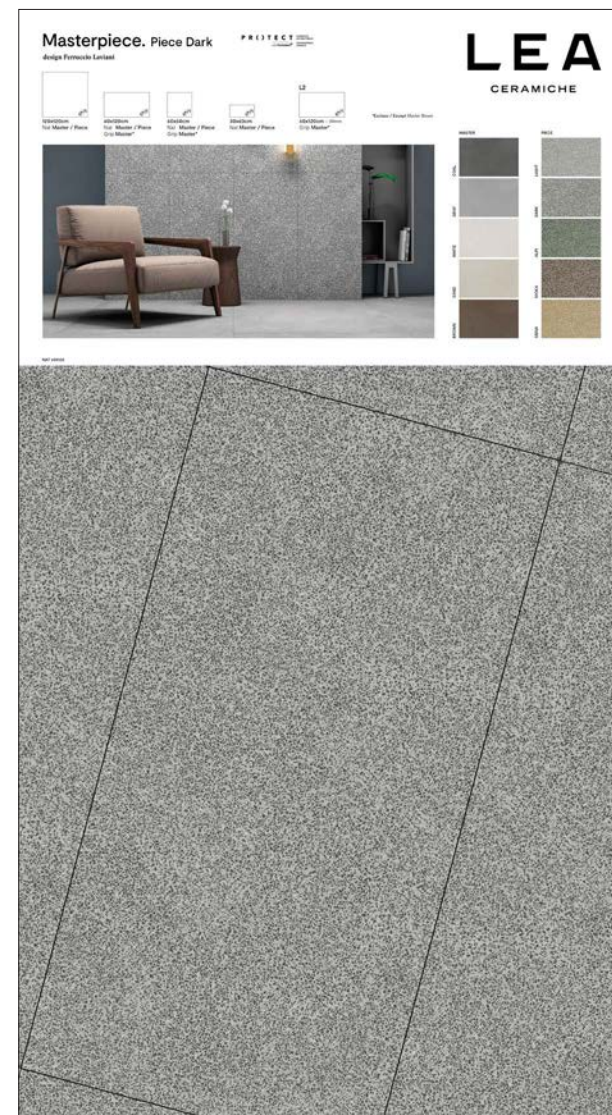

Larghezza: 100,2 cm

Altezza: 183,6 cm

Codice Piece: **9XP0EJ4**

Codice Piece: **9XP0EJ5**

Pannello Plus

Larghezza: 100,2 cm

Altezza: 183,6 cm

Codice Piece: **9XP0EJ6**