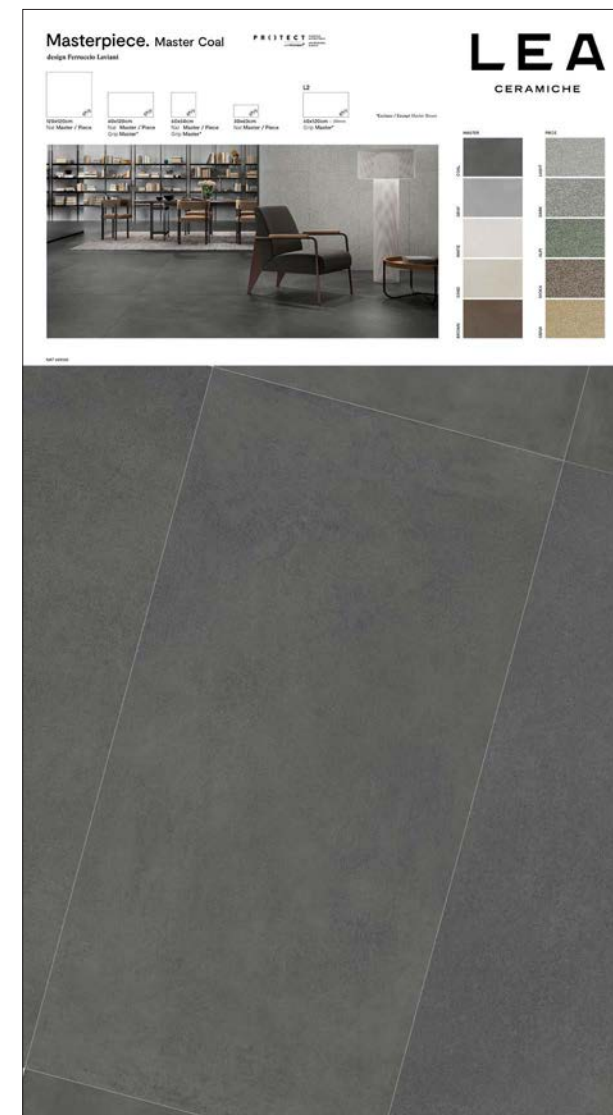

Codice Master Nat: **9XP0E16**
Codice Master Grip: **9XP0EJ0**

Pannello Plus

Larghezza: 100,2 cm

Altezza: 183,6 cm