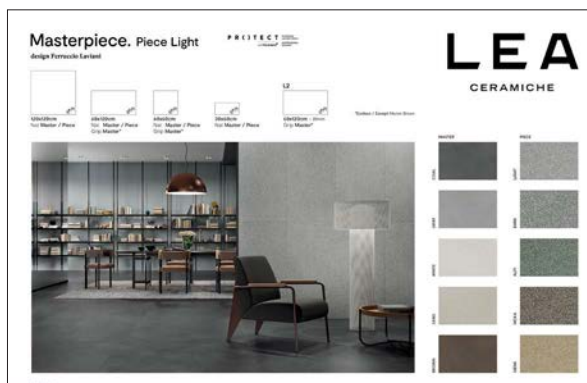

Codice Piece: **9XVM210**