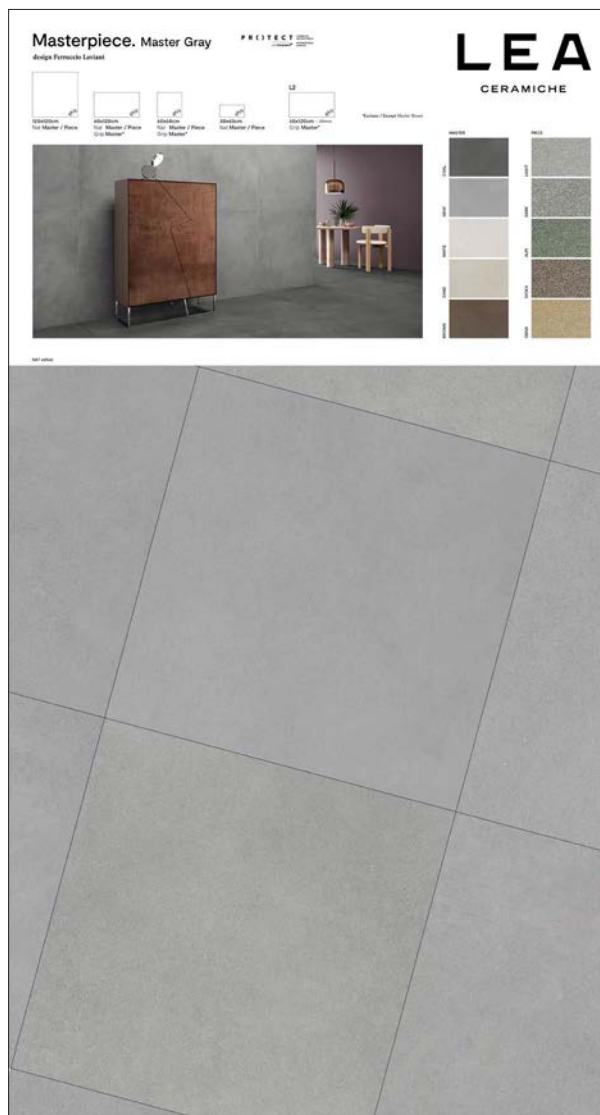

Pannello Plus

Larghezza: 100,2 cm

Altezza: 183,6 cm

Codice Master Nat: **9XP0EJ9**
Codice Master Grip: **9XP0EK3**