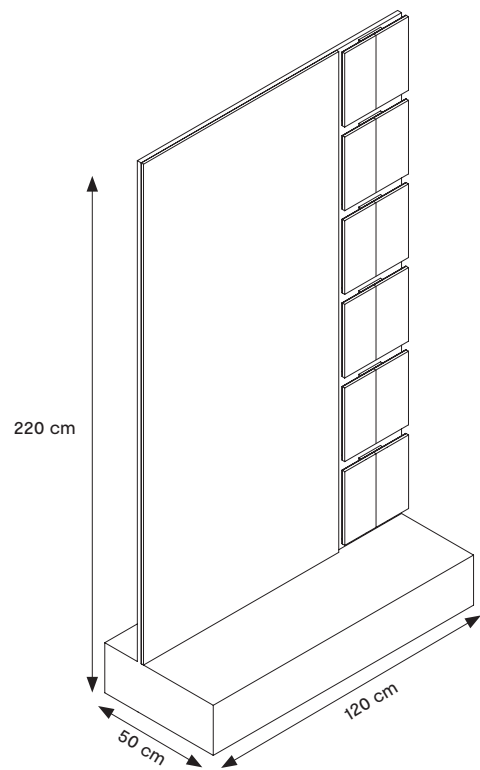

Larghezza: 40 cm

Altezza: 40 cm

Formato Cartella aperta

Larghezza: 80 cm

Altezza: 40 cm

Retro

Codice: **9XFG158**

Dimensioni Expo

Codice grafica schiena: **9LFXM20**

Dimensioni Expo

Larghezza: 89,7 cm

Altezza: 122 cm

Profondità: 59,8 cm

La culla Diagonal contiene 10 pz sfusi in 60x120.
E' possibile affiancare più culle diagonal tra di loro, prevedendo un kit angoli di chiusura

Codice Wall Piece Light: **9X00791**

Tozzetti 29,8x29,8: Master Coal
Piece Siena

Dimensioni Expo

Larghezza: 120 cm

Altezza: 220 cm

Profondità: 50 cm

Codice Visualea: **9X00746**

(Codice Kit aggiornamento: **9X00743**)

VISUALEA (Pieve Light)

LEA
CERAMICHE

Dimensioni Expo

Larghezza: 120 cm

Altezza: 220 cm

Profondità: 50 cm

Codice Visualea: **9X00747**

(Codice Kit aggiornamento: **9X00744**)