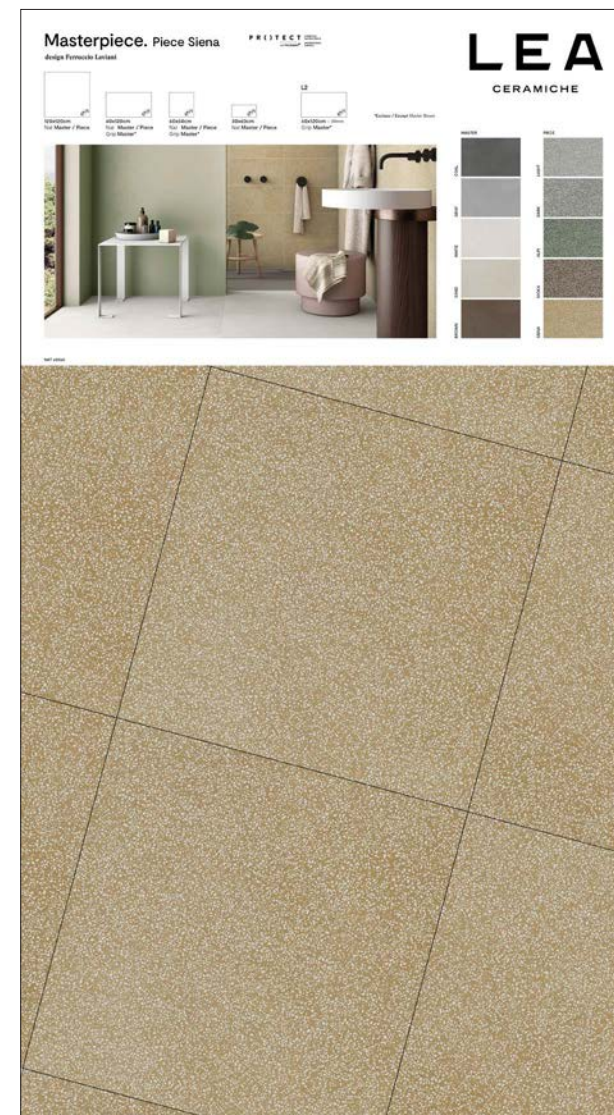

Codice Piece: **9XP0EK7**

Pannello Plus

Larghezza: 100,2 cm

Altezza: 183,6 cm