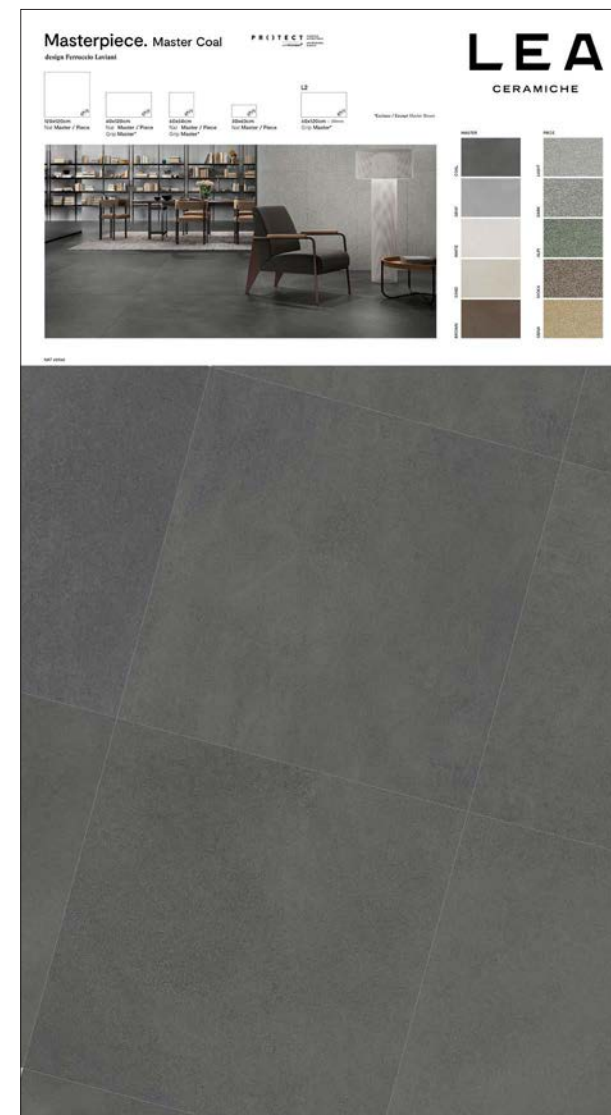

Codice Master Nat: **9XP0EK0**
Codice Master Grip: **9XP0EK4**