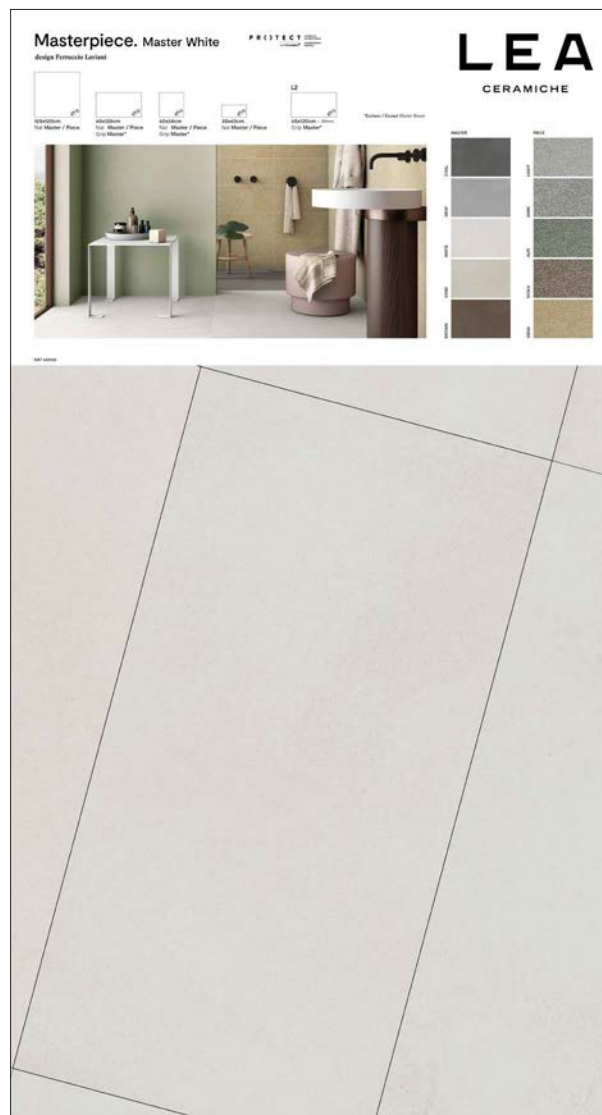

Codice Master Nat: **9XP0E13**
Codice Master Grip: **9XP0E17**