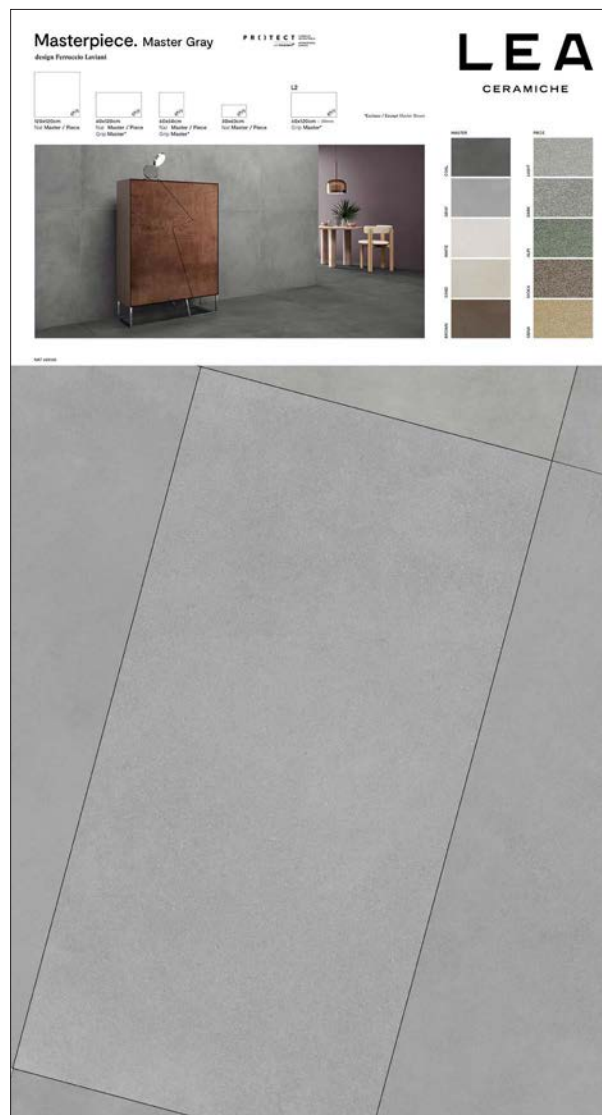

Altezza: 183,6 cm

Codice: **9XP0E12**

Codice Master Nat: **9XP0E13**
Codice Master Grip: **9XP0E17**

Codice Master Nat: **9XP0E14**
Codice Master Grip: **9XP0E18**

Pannello Plus

Larghezza: 100,2 cm

Altezza: 183,6 cm