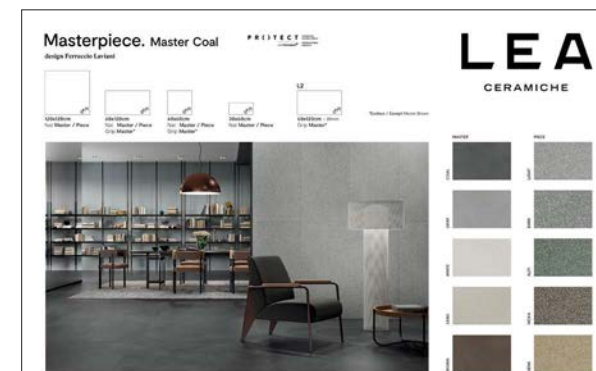

Codice Master Nat: **9XVM204**
Codice Master Grip: **9XVM208**

Pannello Modul

Larghezza: 100 cm

Altezza: 200 cm