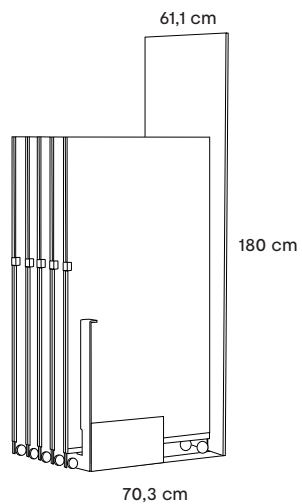

Dimensioni Expo

Larghezza: 64,2 cm

Altezza: 235,5 cm - 150 cm (senza schiena)

Profondità: 62 cm

Codice Cubo Gres: **9X00573**
Codice Pannello: **9X00631**

Pannello alternativo Protect:

Codice IT: **9X00632** Codice DE: **9X00634**

Dimensioni Expo

Larghezza: 68,2 cm

Altezza: 200 cm

Profondità: 157,1 cm

Il reverso 120x120 contiene 10 pz sfusi in 120x120.

Codice Reverso: **9X00576/1**

Codice Kit Masterpiece 120x120: **9XF9979**

Codice schiena vuota: **9X00693**

Dimensioni Expo

Larghezza: 61,1 cm

Altezza: 180 cm

Profondità: 70,3 cm

Il Mini slide 60x120 contiene 10 pz sfusi in 60x120.

Codice Mini-Slide + schiena vuota: **9X00698**
Codice Kit Masterpiece 60x120: **9XF9980**

Codice grafica schiena: **9LFXM20**

Dimensioni Expo

Larghezza: 89,7 cm

Altezza: 122 cm

Profondità: 59,8 cm

La culla Diagonal contiene 10 pz sfusi in 60x120.
E' possibile affiancare più culle diagonal tra di loro, prevedendo un kit angoli di chiusura