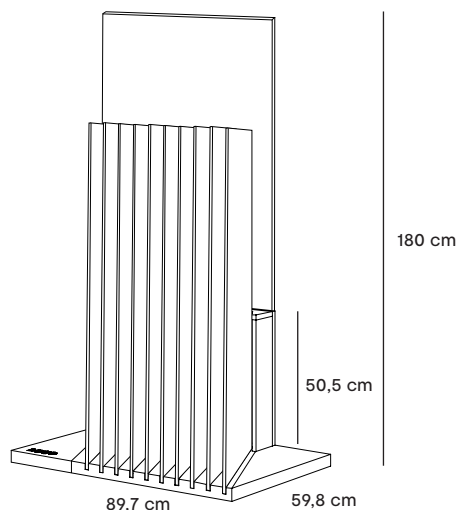

Dimensioni Expo

Larghezza: 64,2 cm

Altezza: 235,5 cm - 150 cm (senza schiena)

Profondità: 62 cm

Codice Cubo Gres: **9X00573**
Codice Pannello: **9X00631**

Pannello alternativo Protect:

Codice IT: **9X00632** Codice DE: **9X00634**

Dimensioni Expo

Larghezza: 68,2 cm

Altezza: 200 cm

Profondità: 157,1 cm

Il reverso 120x120 contiene 10 pz sfusi in 120x120.

Codice Reverso: **9X00576/1**

Codice Kit Masterpiece 120x120: **9XF9979**

Codice schiena vuota: **9X00693**

Dimensioni Expo

Larghezza: 61,1 cm

Altezza: 180 cm

Profondità: 70,3 cm

Il Mini slide 60x120 contiene 10 pz sfusi in 60x120.

Codice Mini-Slide + schiena vuota: **9X00698**
Codice Kit Masterpiece 60x120: **9XF9980**

Codice grafica schiena: **9LFXM20**

Dimensioni Expo

Larghezza: 89,7 cm

Altezza: 122 cm

Profondità: 59,8 cm

La culla Diagonal contiene 10 pz sfusi in 60x120.
E' possibile affiancare più culle diagonal tra di loro, prevedendo un kit angoli di chiusura