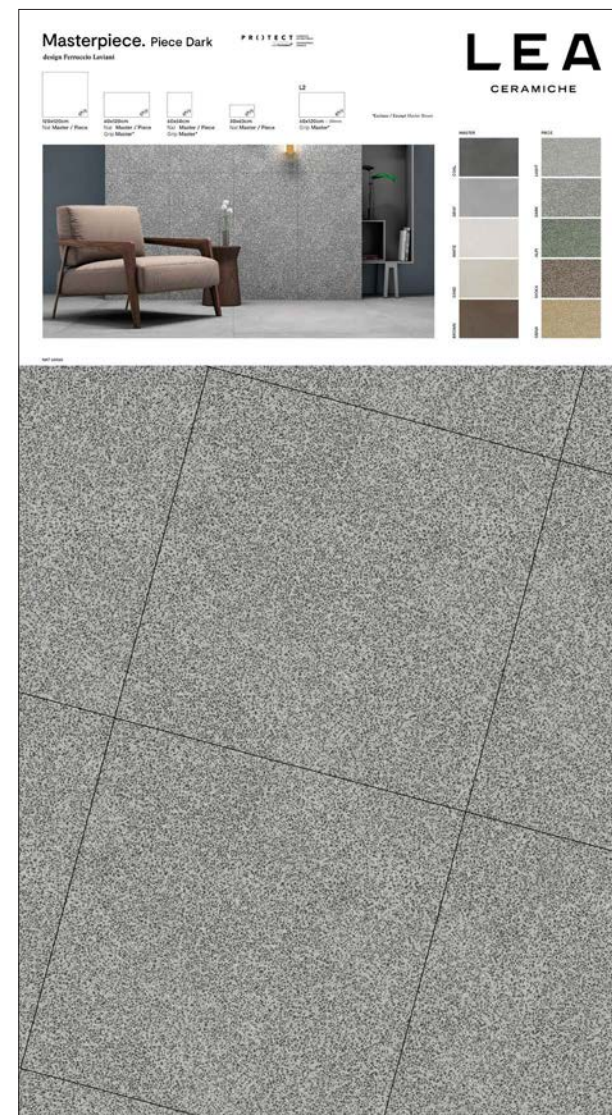

Larghezza: 100,2 cm

Altezza: 183,6 cm

Pannello Plus

Larghezza: 100,2 cm

Altezza: 183,6 cm

Codice Piece: **9XP0ELO**

Box

A: 200 cm