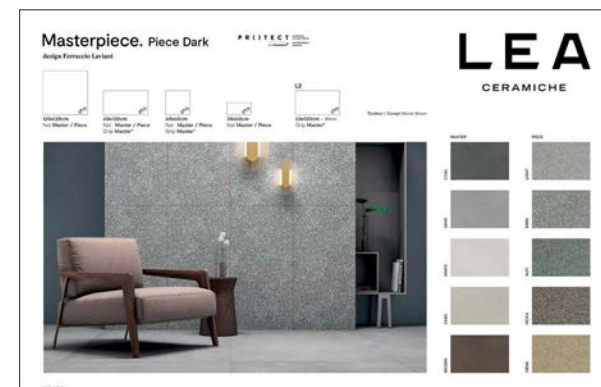

Pannello Modul

Larghezza: 100 cm

Altezza: 200 cm

Codice Piece: **9XVM214**