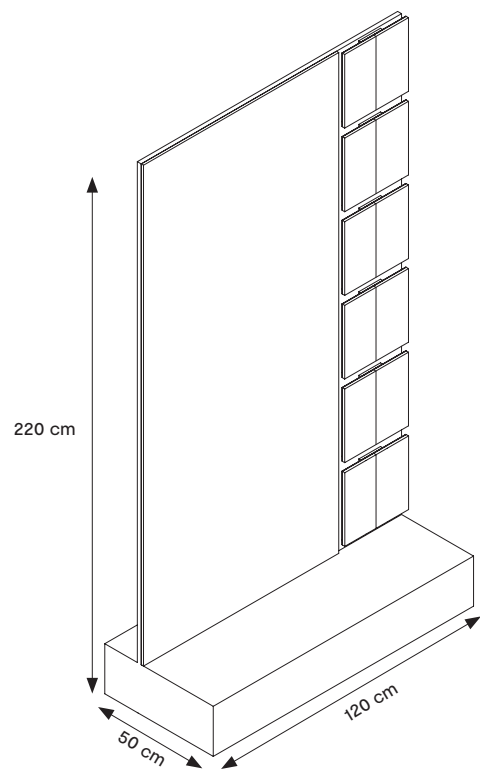

Larghezza: 40 cm

Altezza: 40 cm

Formato Cartella aperta

Larghezza: 80 cm

Altezza: 40 cm

Retro

Codice: **9XFG158**

Dimensioni Expo

Codice grafica schiena: **9LFXM20**

Dimensioni Expo

Larghezza: 89,7 cm

Altezza: 122 cm

Profondità: 59,8 cm

La culla Diagonal contiene 10 pz sfusi in 60x120.
E' possibile affiancare più culle diagonal tra di loro, prevedendo un kit angoli di chiusura

Codice Wall Piece Light: **9X00791**

Tozzetti 29,8x29,8: Master Coal
Piece Siena

Dimensioni Expo

Larghezza: 120 cm

Altezza: 220 cm

Profondità: 50 cm

Codice Visualea: **9X00746**

(Codice Kit aggiornamento: **9X00743**)

VISUALEA (Pieve Light)

LEA
CERAMICHE

Dimensioni Expo

Larghezza: 120 cm

Altezza: 220 cm

Profondità: 50 cm

Codice Visualea: **9X00747**

(Codice Kit aggiornamento: **9X00744**)