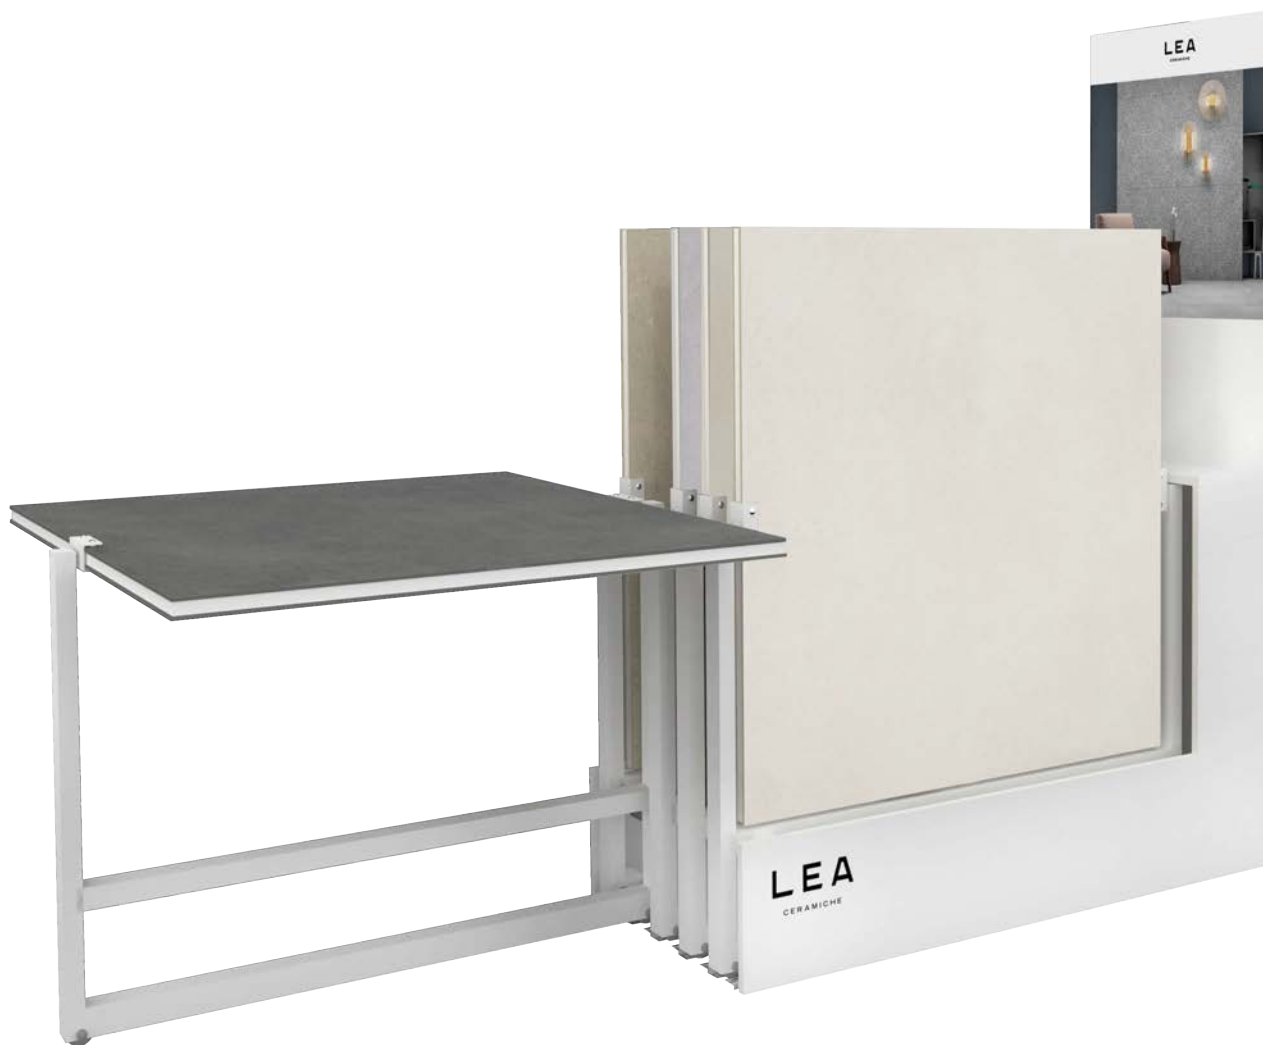

Dimensioni Expo

Larghezza: 68,2 cm

Altezza: 200 cm

Profondità: 157,1 cm

Il reverso 120x120 contiene 10 pz sfusi in 120x120.

Codice Reverso: **9X00576/1**

Codice Kit Masterpiece 120x120: **9XF9979**

Codice schiena vuota: **9X00693**