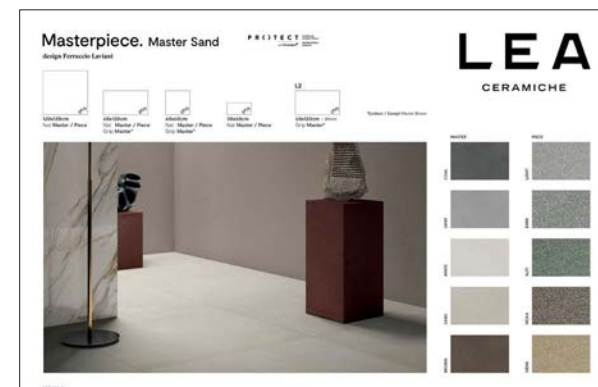

Codice Master Nat: **9XVM202**
Codice Master Grip: **9XVM206**