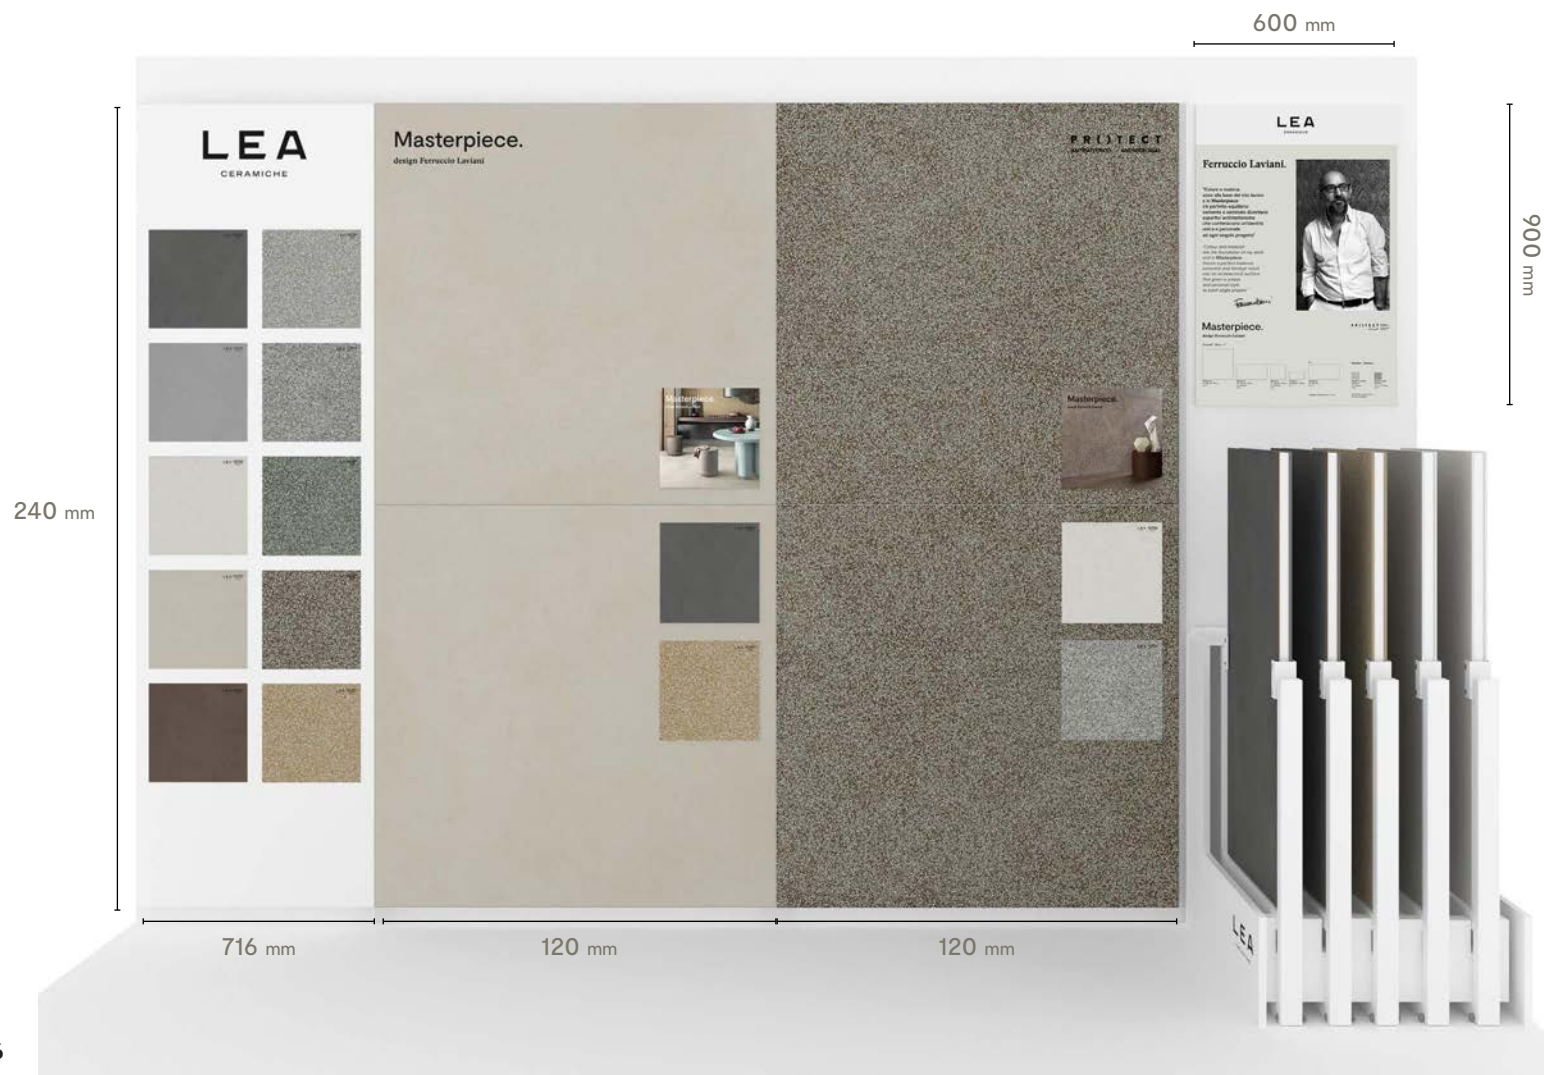

SISTEMA WALL MASTERPIECE

LEA
CERAMICHE

- Codice Wall Tozzetti: **9X00782**
- Codice Kit Wall Tozzetti Masterpiece: **9XFM206**
- Codice Wall Master Sand: **9X00786**
- Codice Wall Piece Moka: **9X00790**
- Codice Wall Grafico Laviani: **9X00793**
- Codice Reverso / Minislide
- Codice Kit 120x120: **9XF9979**