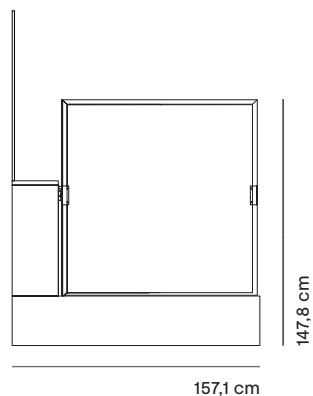

REVERSO 120x120

LEA
CERAMICHE

LATO

Dimensioni Expo

Larghezza: 68,2 cm

Altezza: 200 cm

Profondità: 157,1 cm

Il reverso 120x120 contiene 10 pz sfusi in 120x120.

Codice Reverso: **9X00576/1**

Codice Kit Masterpiece 120x120: **9XF9979**

Codice schiena vuota: **9X00693**

Codice grafica schiena: **9LFX47**