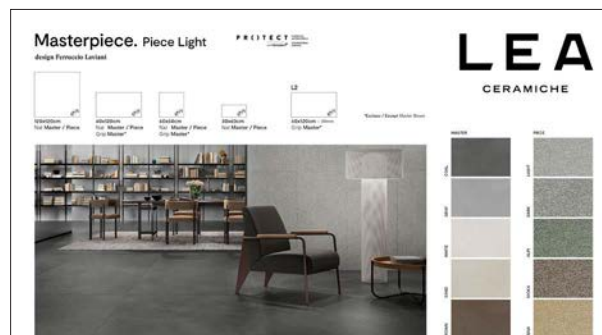

Codice Piece: **9XP0EJ2**