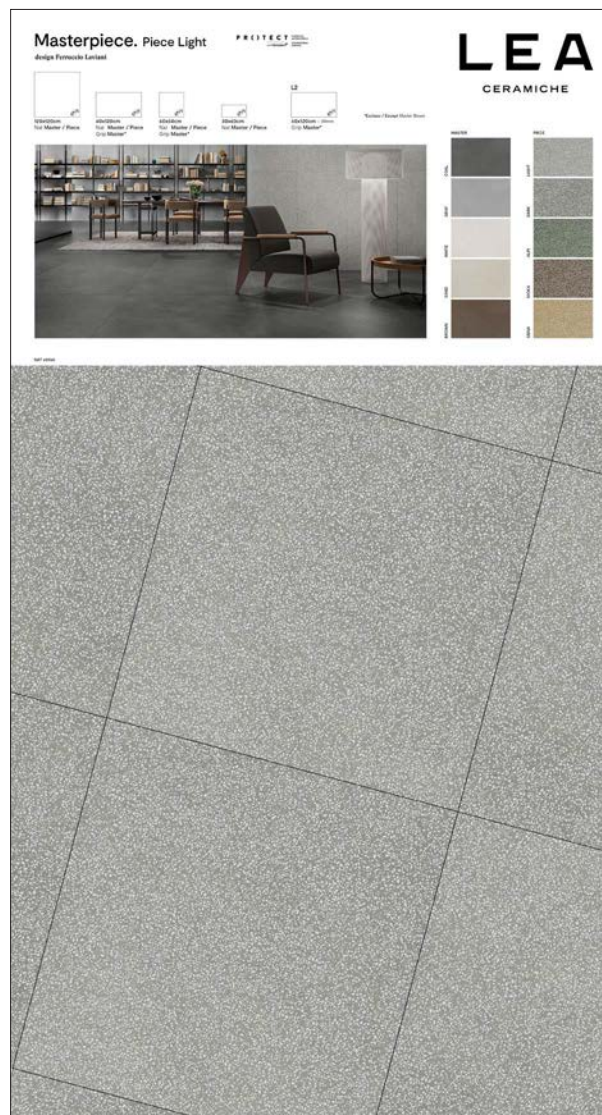

Altezza: 183,6 cm

Codice Master Nat: **9XP0EJ9**
Codice Master Grip: **9XP0EK3**

Codice Master Nat: **9XP0EK0**
Codice Master Grip: **9XP0EK4**

Pannello Plus

Larghezza: 100,2 cm

Altezza: 183,6 cm

Codice Master Nat: **9XP0EK5**