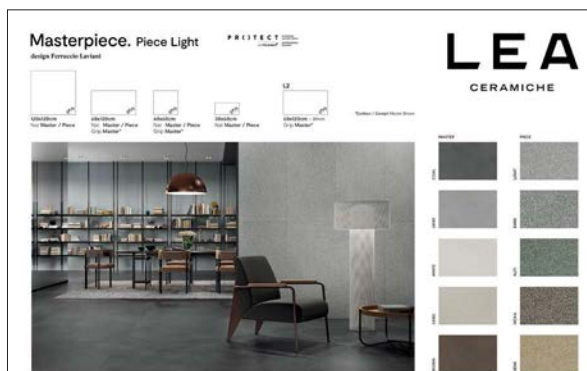

Pannello Modul

Larghezza: 100 cm

Altezza: 200 cm