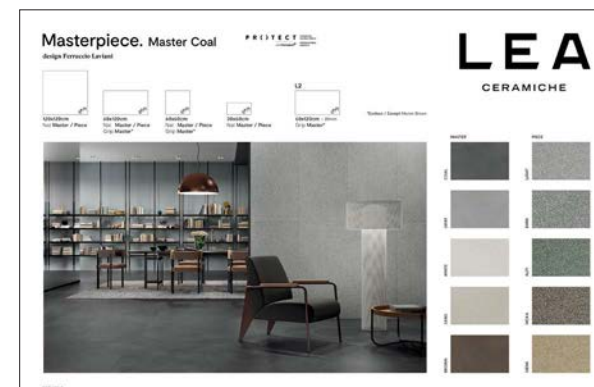

Codice Master Nat: **9XVM218**
Codice Master Grip: **9XVM222**

Pannello Modul

Larghezza: 100 cm

Altezza: 200 cm