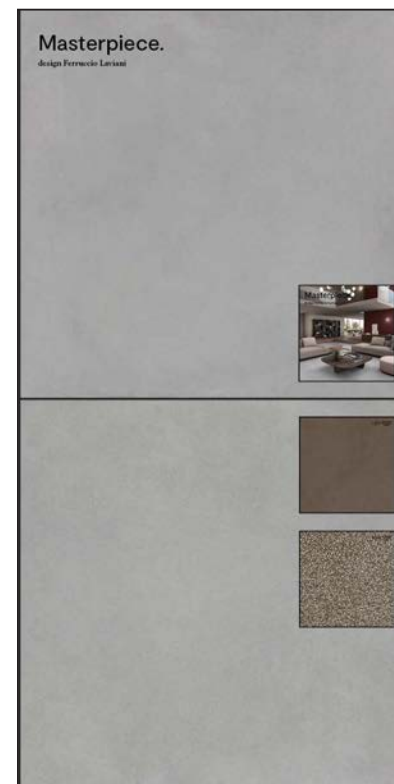

Codice Wall Master Brown: **9X00787**

Tozzetti 29,8x29,8: Master Gray
Piece Moka

Codice Wall Master Sand: **9X00786**

Tozzetti 29,8x29,8: Master Coal
Piece Siena

Codice Wall Master White: **9X00785**

Tozzetti 29,8x29,8: Master Gray
Piece Moka