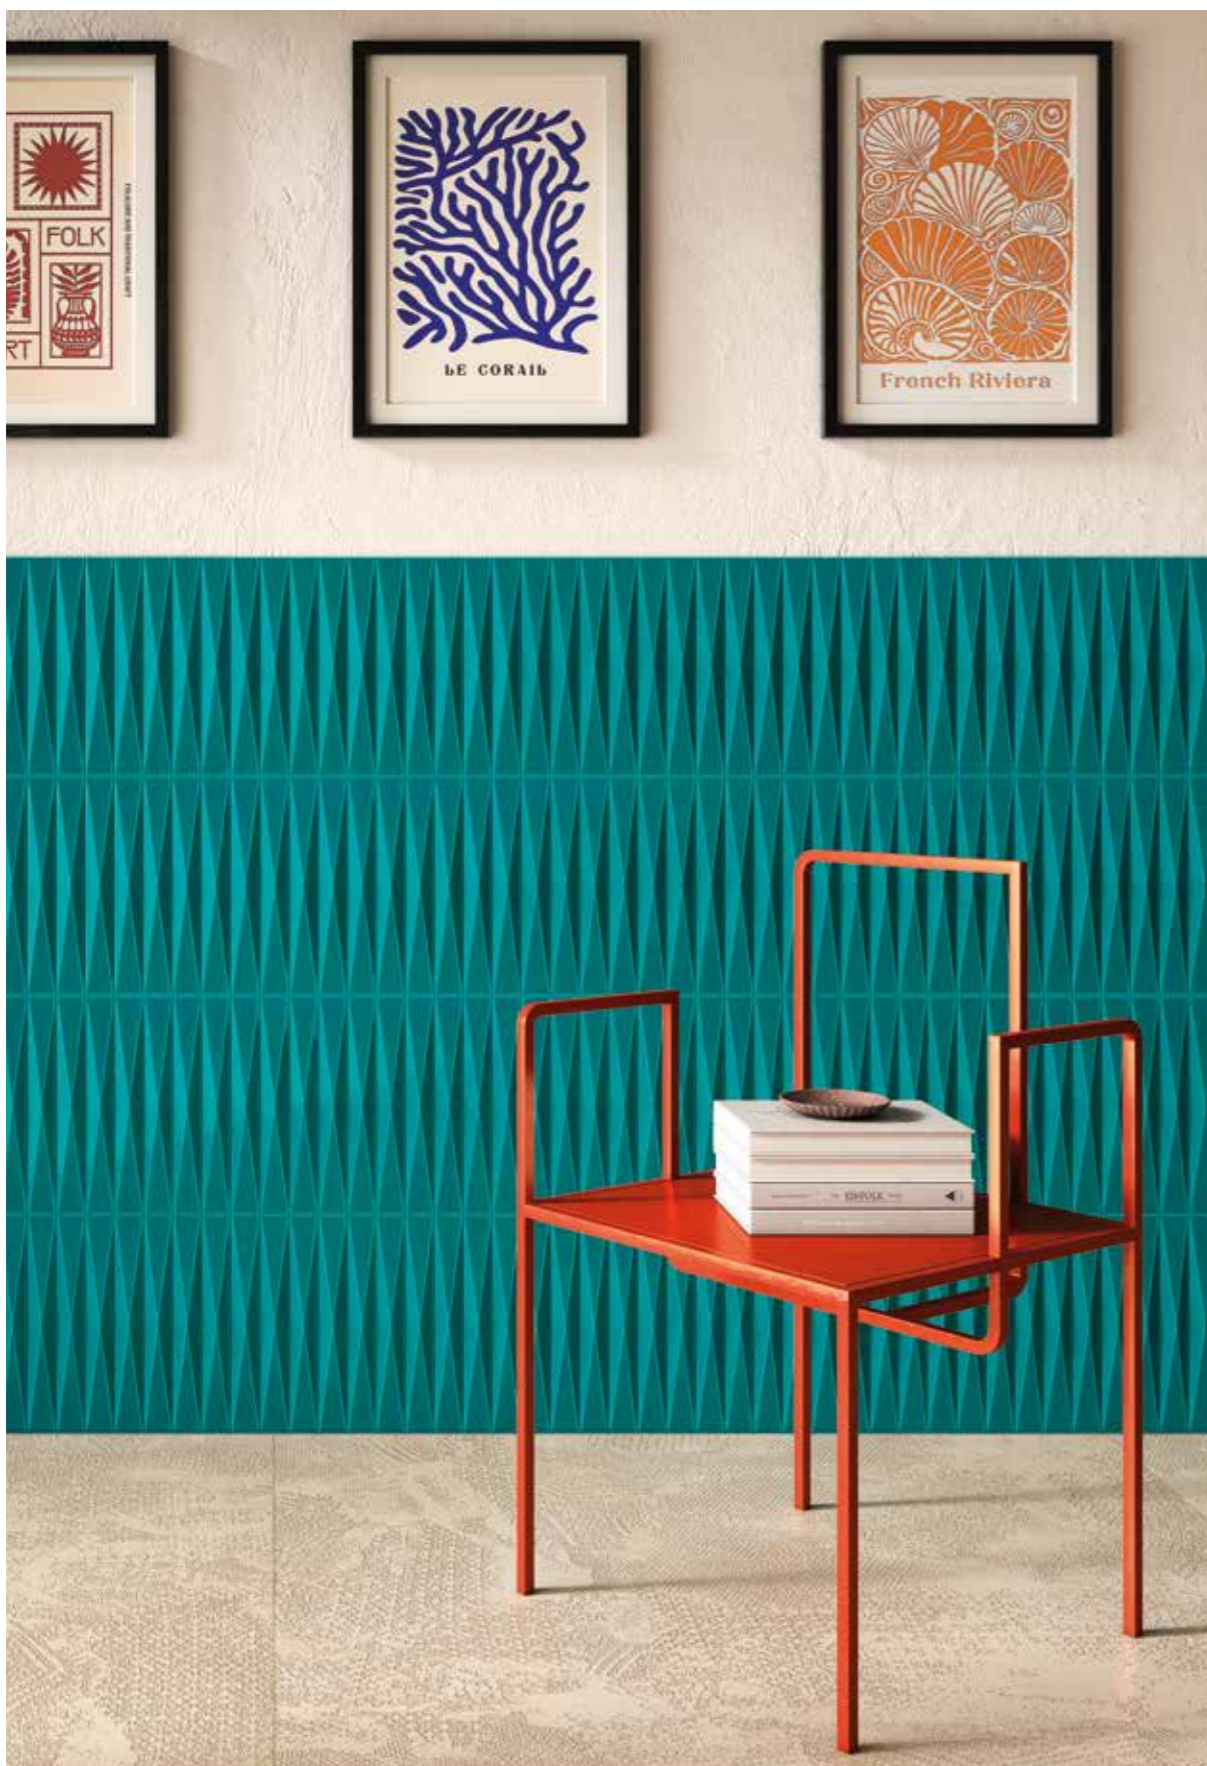

Pulse

LIVING CERAMICS

Sartoria presents the new Pulse brick in a 4x31.5 cm size, featuring an intriguing 3D relief and a glazing that highlights the rich tradition of ceramic craftsmanship. Available in 7 vibrant colors, these tiles bring a new level of movement, dimension, and tactility to surface design, redefining modern aesthetics with a nod to timeless elegance.

A series of contemporary ceramic surfaces that play with light in a unique way, exploiting the different angles of the shapes to generate games of shadows and reflections. A visual effect achieved thanks to the prism that captures and reflects light, creating a sense of movement and depth.

Brilliant colours are the second characteristic of Pulse: the never flat shades take on iridescent nuances precisely because of their interaction with shapes and light.

LA CERAMICA CHE VIVE

Sartoria presenta il nuovo brick Pulse in formato 4x31,5 cm, caratterizzato da un affascinante rilievo 3D e da una smaltatura che esalta la ricca tradizione dell'artigianato ceramico. Disponibili in 7 colori vivaci, queste piastrelle portano un nuovo livello di movimento, dimensione e tattilità nel design delle superfici, ridefinendo l'estetica moderna con un cenno all'eleganza senza tempo.

Una serie di superfici ceramiche contemporanee che giocano con la luce in modo unico, sfruttando le diverse angolazioni delle forme per generare giochi di ombre e riflessi. Un effetto visivo ottenuto grazie al prisma che cattura e riflette la luce, creando un senso di movimento e profondità.

I colori brillanti sono la seconda caratteristica di Pulse: le tonalità mai piatte assumono sfumature cangianti proprio grazie alla loro interazione con le forme e la luce.